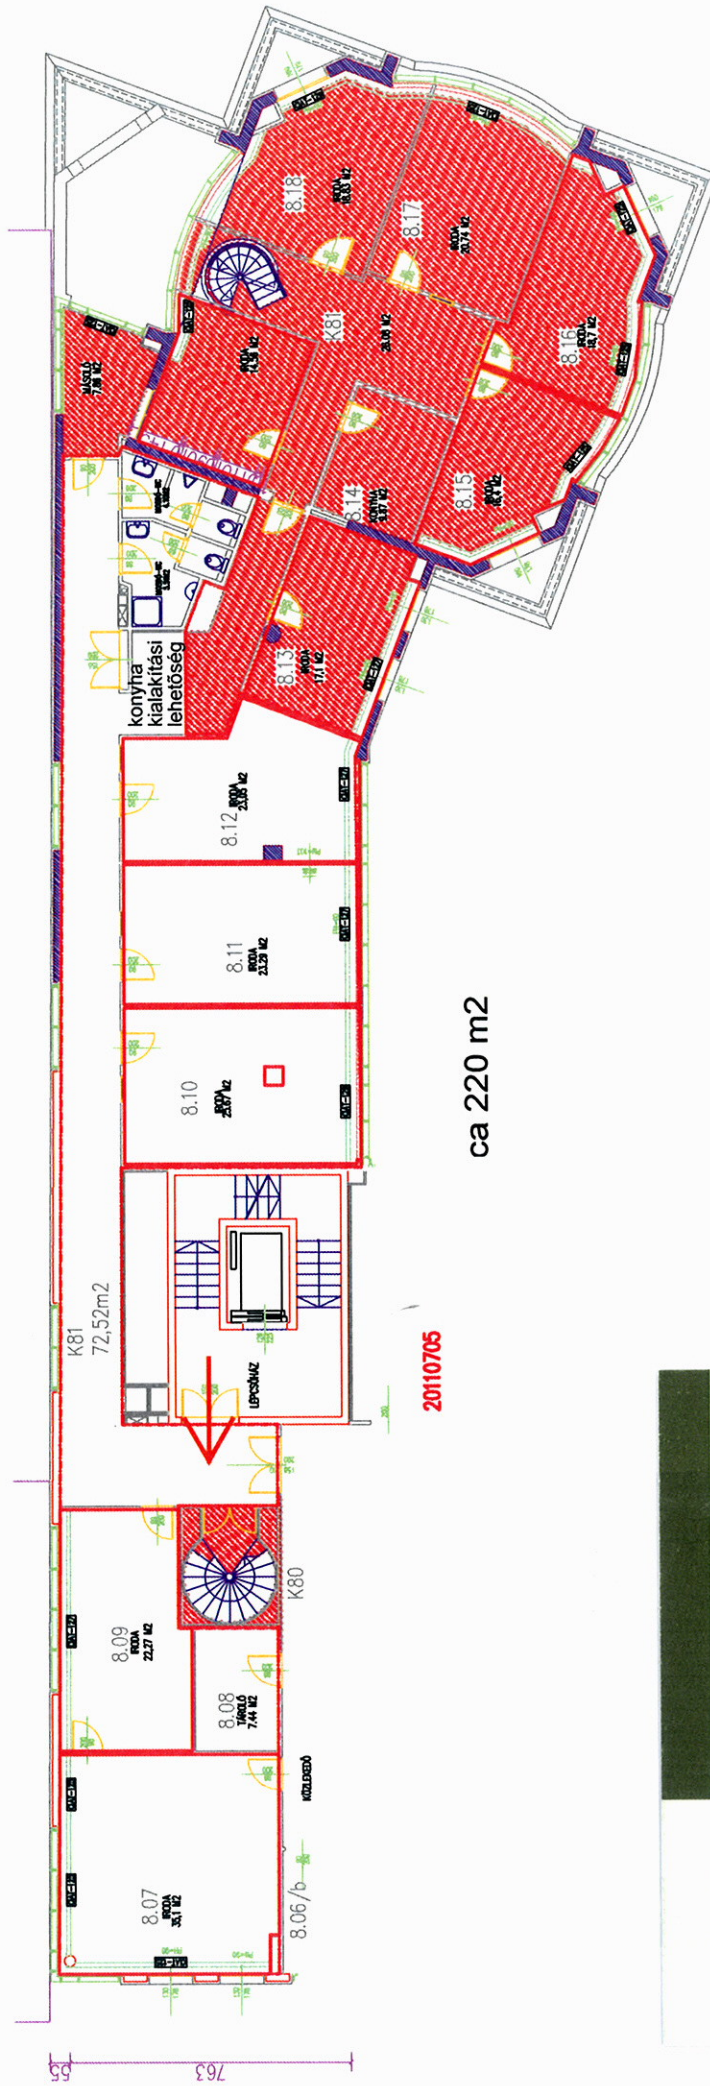

Madách Trade Center
A épület 8. emelet torony

ADMINISTRA

ELTER ÉVA

ügyvezető igazgató

ADMINISTRA INGATLANKEZELŐ KFT.

A Madách Trade Center és a

Mozsár Trade Center üzemeltetője

H- 1075 Budapest, Madách I. út 13-14.

T (+36 1) 268 1900, (+36 1) 268 1901

F (+36 1) 269 6684

elter@madachtrade.hu

www.madachtrade.hu, www.mozsartc.hu

MOZSÁR TRADE CENTER