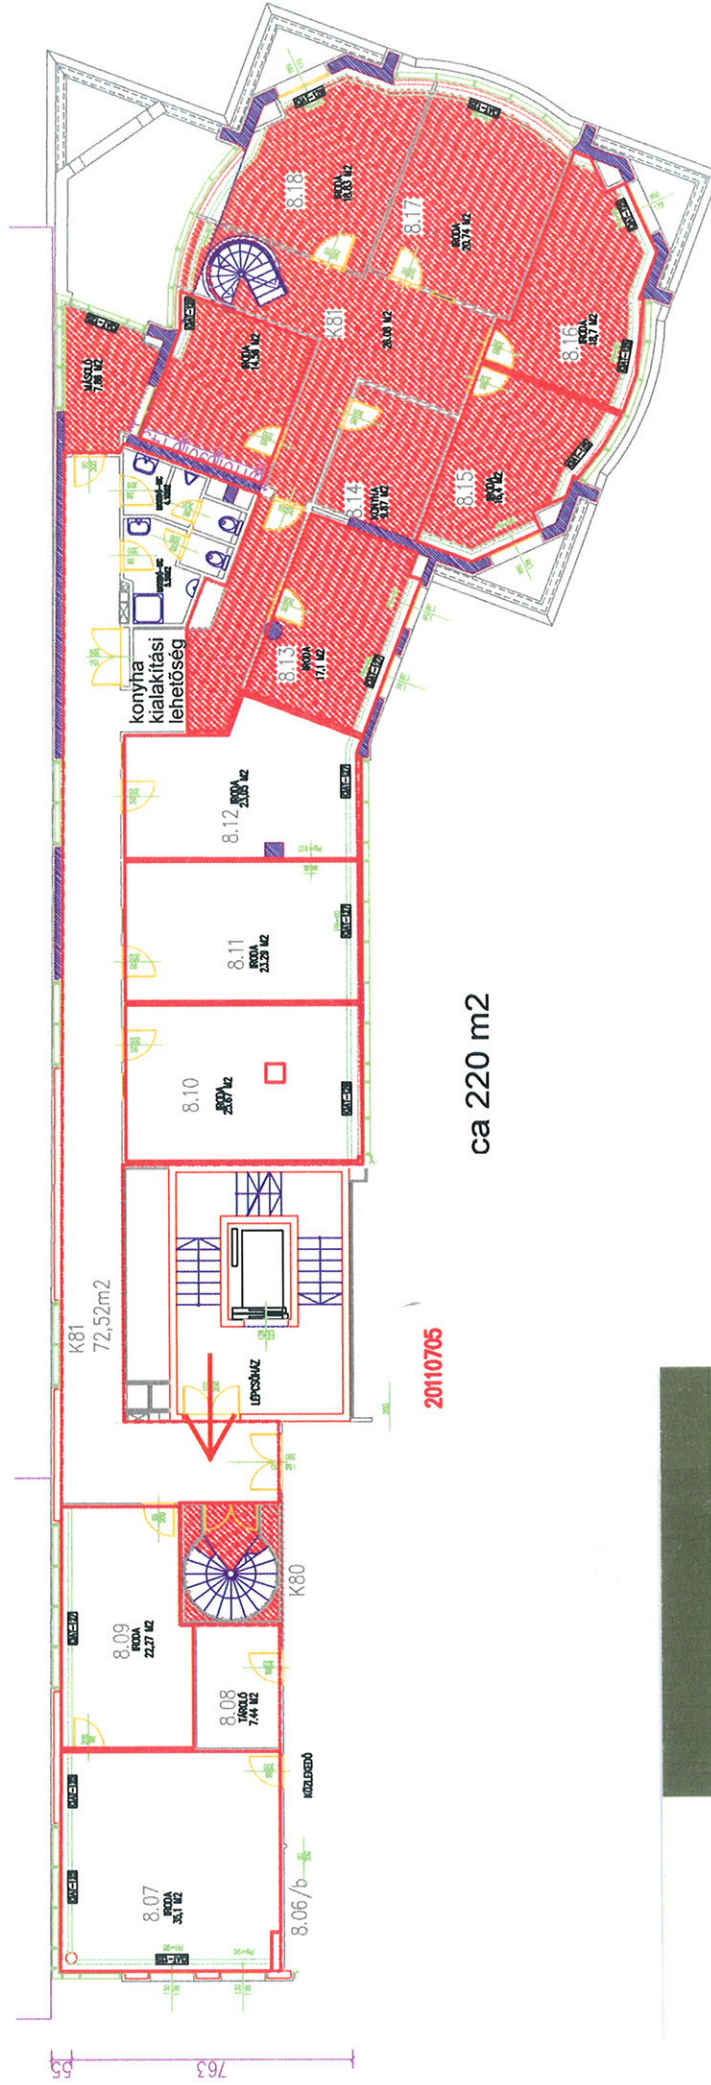

Madách Trade Center
A épület 8. emelet torony

ADMINISTRA

ELTER ÉVA

ügyvezető igazgató

ADMINISTRA INGATLANKEZELŐ KFT.

A Madách Trade Center és a

Mozsár Trade Center üzemeltetője

H- 1075 Budapest, Madách I. út 13-14.