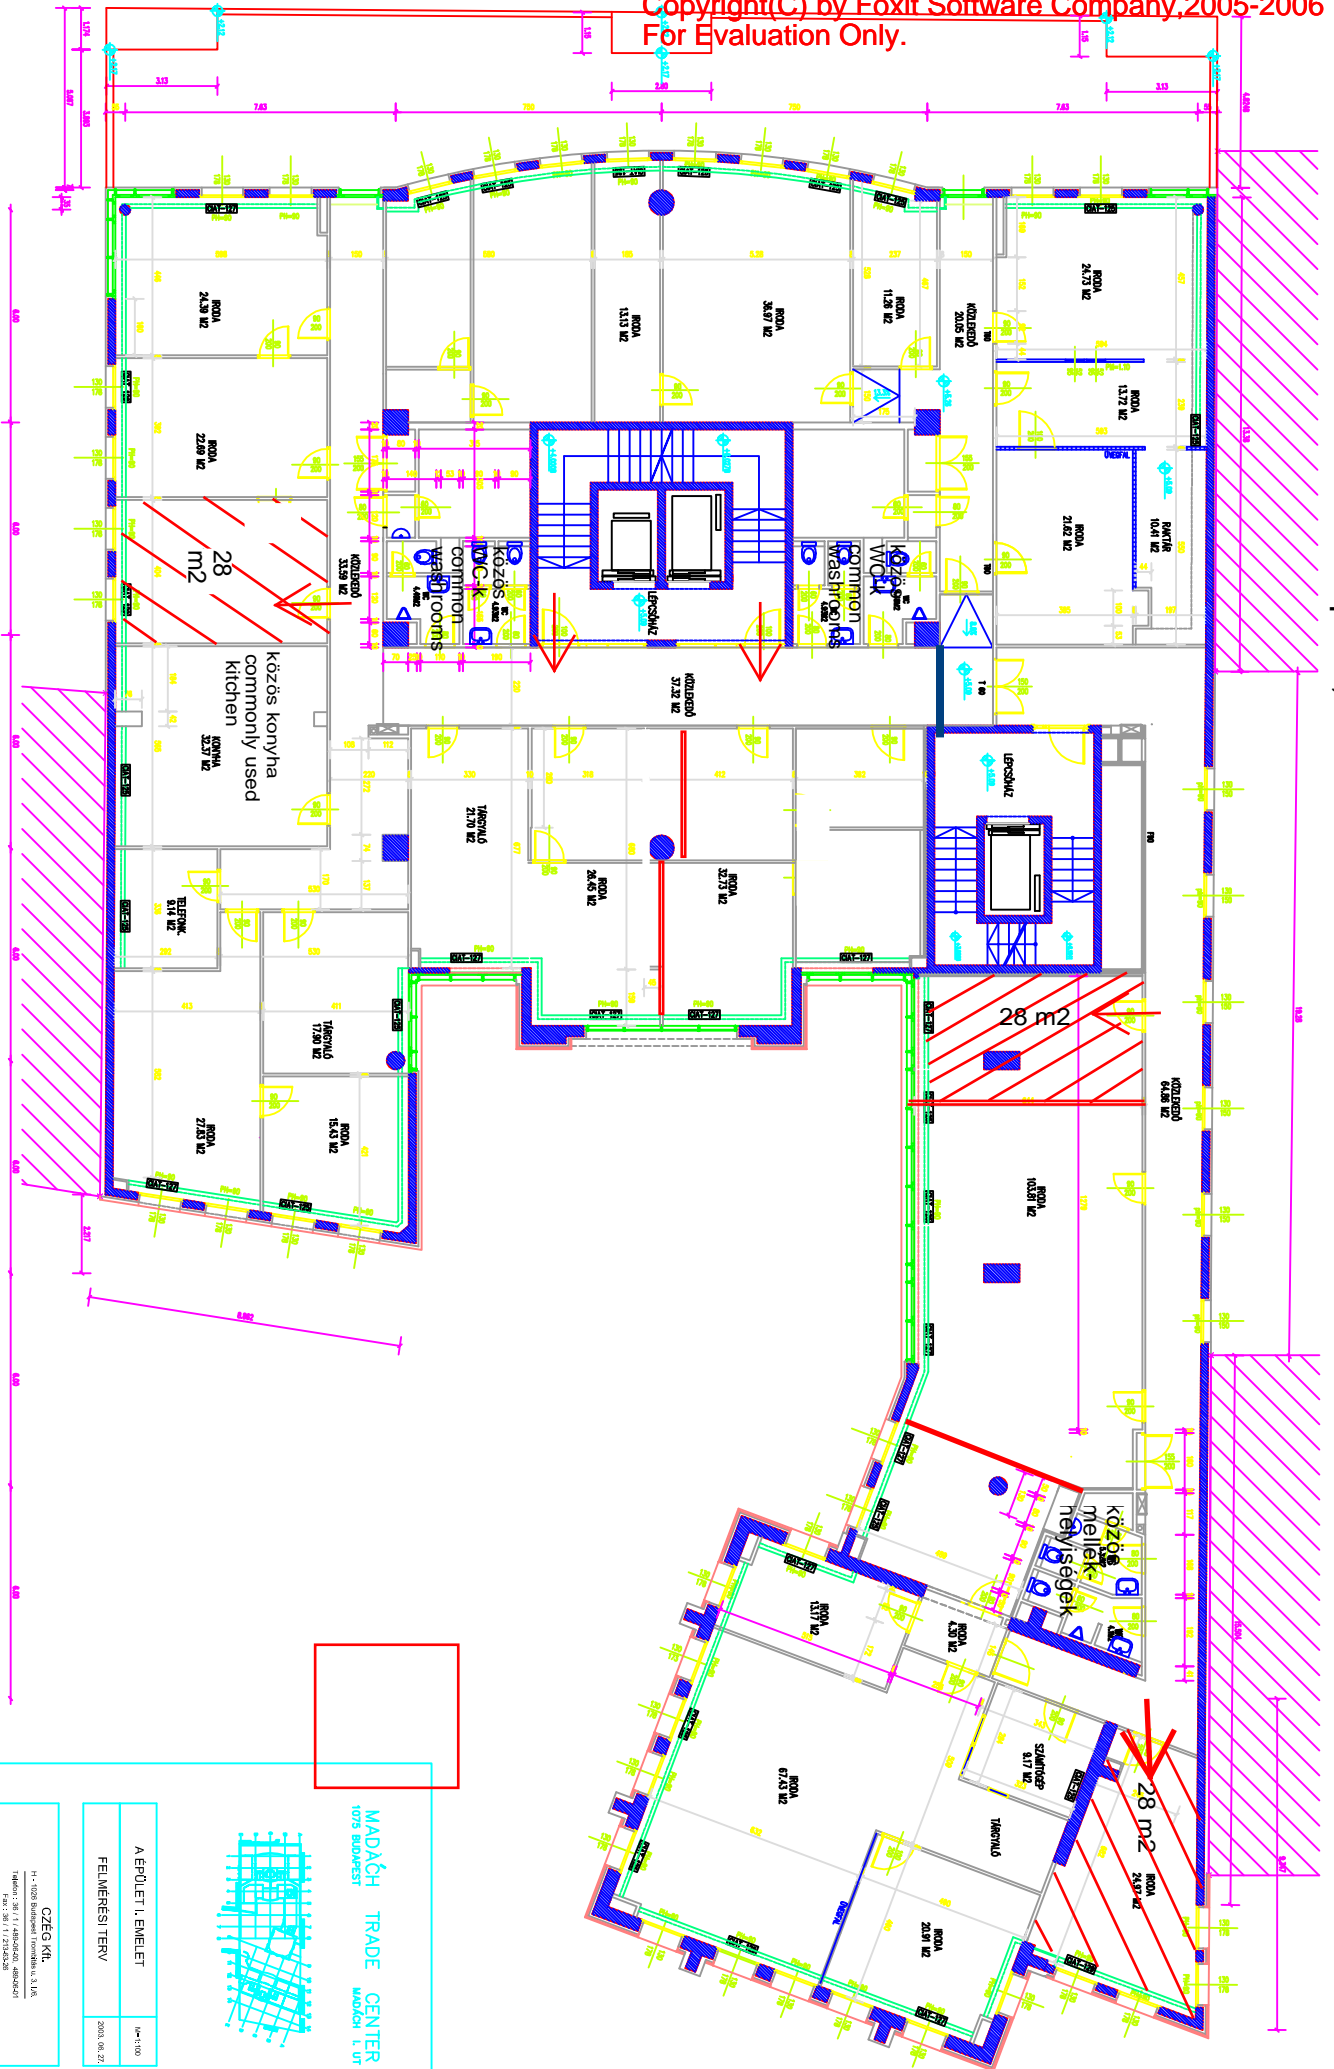

Madách Trade Center

A épület, 1. emelet

MADÁCH TRADE CENTER
1075 BUDAPEST
MADÁCH L. UTJ

A ÉPÜLETI 1. EMELET	4m x 10m
FELMÉRÉSI TERV	2008. 09. 27.

CZÉGG Kft.
H-1058 Budapest, Irodaház, 3. kft.
Tel.: +36 1 722 2222
Fax: +36 1 722 2222
E-mail: czegg@czegg.hu