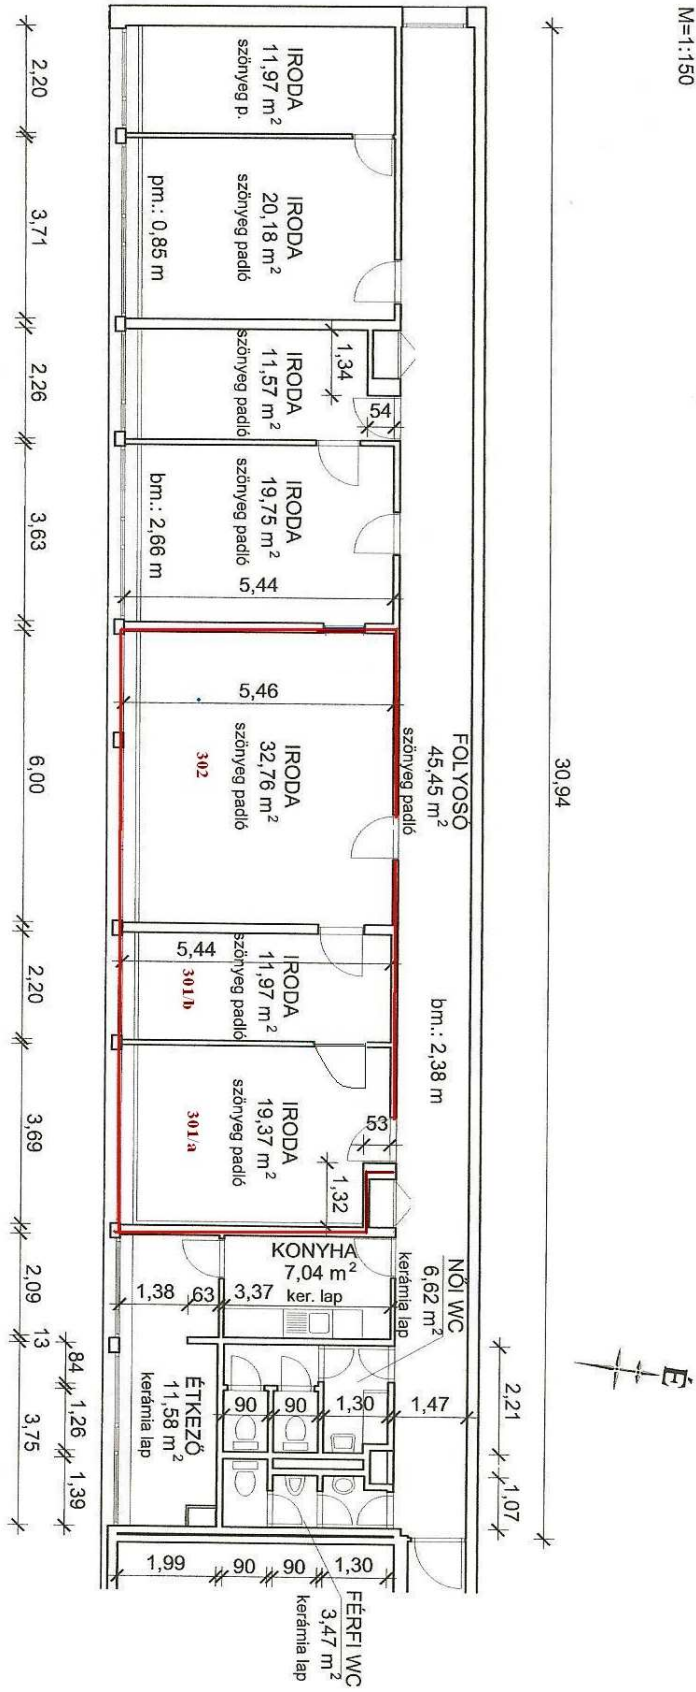

1051 BUDAPEST SZENT ISTVÁN TÉR 11/B.
III. EMELET

M=1:150

IRODA	11,97 m ²	IRODA	32,76 m ²	ÉTKEZŐ	11,58 m ²
IRODA	20,18 m ²	IRODA	11,97 m ²	KONYHA	7,04 m ²
IRODA	11,57 m ²	IRODA	19,37 m ²	NŐI WC	6,62 m ²
IRODA	19,75 m ²	FOLYOSÓ	45,45 m ²	FÉRFI WC	3,47 m ²
ÖSSZESEN: 201,73 m ²					