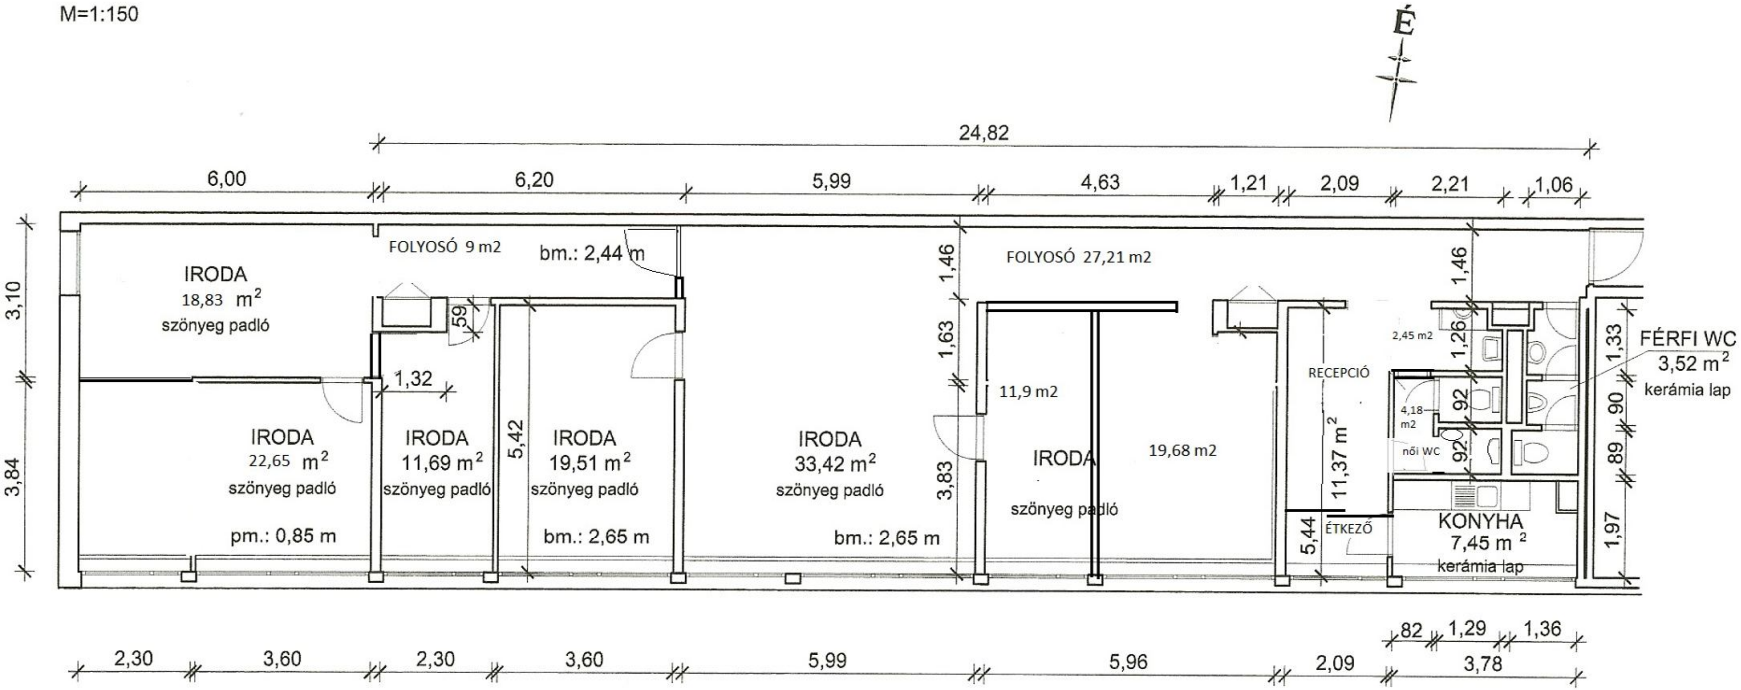

1051 BUDAPEST SZENT ISTVÁN TÉR 11/B.
V. EMELET

M=1:150

IRODA	22,65 m ²	IRODA	33,42 m ²	TÁROLÓ	2,45 m ²
IRODA	18,83 m ²	IRODA	22,83 m ²	RECEPCIÓ + ÉTKEZŐ	11,37 m ²
IRODA	11,69 m ²	IRODA	7,55 m ²	KONYHA	7,45 m ²
IRODA	19,51 m ²	FOLYOSÓ	27,21 m ²	NŐI WC	4,18 m ²
FOLYOSÓ	9,00 m ²			FÉRFI WC	3,52 m ²

ÖSSZESEN: 202,86 m²